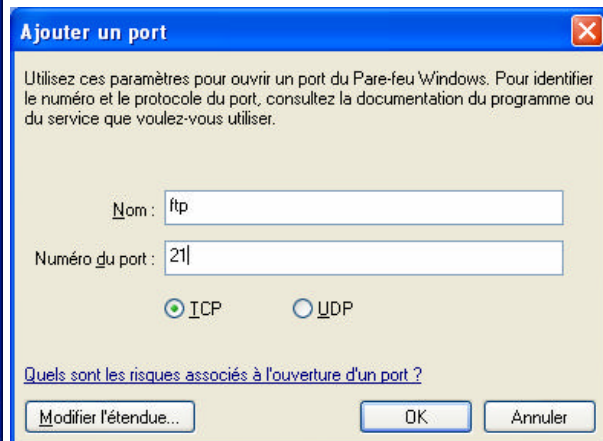

- Dans la partie de gauche aller sur "Modifier la façon dont le centre de sécurité me prévient"
- Désélectionner tout.

Sélectionner la résolution correcte

écran de veille "Aucun"

"Personnalisation du Bureau"

désélectionner "Exécuter l'Assistant"

“Toujours actif”, sélectionner “jamais”

Désélectionner “Activer la mise en veille”

“Apparence”, “Effets”, désélectionner tout sauf “Utiliser la méthode suivante”.

Utiliser un fond ‘aucun’ ou une image type :

Propriétés de la Barre des tâches

Dans panneau de configuration “Ajouter ou supprimer des composants Windows”

Ajouter, IIS, Détails, FTP

Pare-feu Windows, Ajouter un port
 TVT 5100 TCP
 VNC 5900 TCP
 FTP 21 TCP