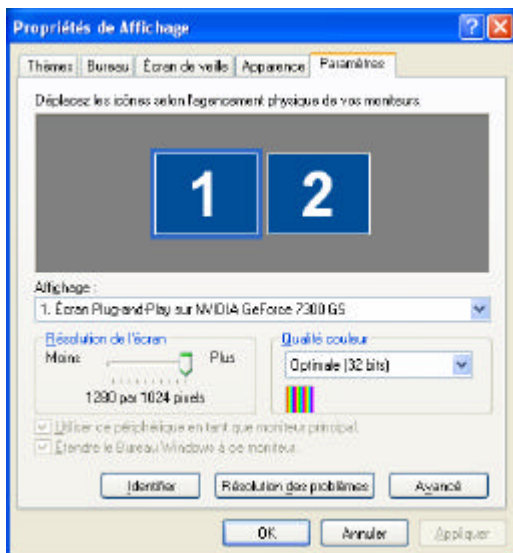

Installation d'un diffuseur

Version 1.7 22/08/2006

Dans le BIOS,

- Aller dans Power
- APM Configuration
- Restore on AC Power lost : Power ON
- Wake On Lan : enable

Dans le panneau de configuration Windows Centre de Sécurité

- Dans la partie de gauche aller sur "Modifier la façon dont le centre de sécurité me prévient"
- Désélectionner tout.

Sélectionner la résolution correcte

écran de veille "Aucun"

"Personnalisation du Bureau"

désélectionner "Exécuter l'Assistant"

“Toujours actif”, sélectionner “jamais”

Désélectionner “Activer la mise en veille”

“Apparence”, “Effets”, désélectionner tout sauf “Utiliser la méthode suivante”.

Utiliser un fond ‘aucun’ ou une image type :