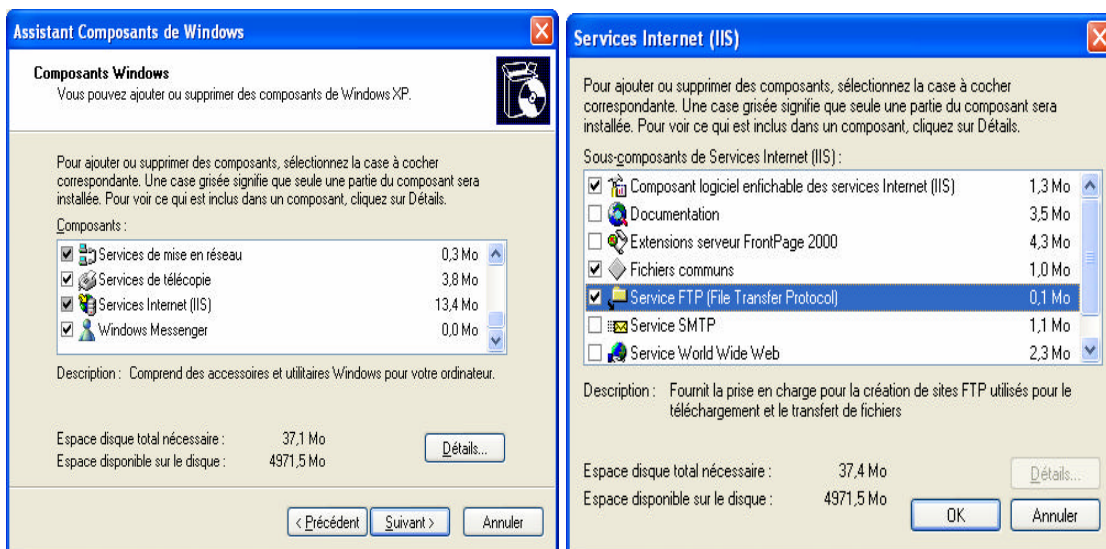

- Dans la partie de gauche aller sur "Modifier la façon dont le centre de sécurité me prévient"
- Désélectionner tout.

Sélectionner la résolution correcte

écran de veille "Aucun"

"Personnalisation du Bureau"

désélectionner "Exécuter l'Assistant"

“Toujours actif”, sélectionner “jamais”

Désélectionner “Activer la mise en veille”

“Apparence”, “Effets”, désélectionner tout sauf “Utiliser la méthode suivante”.

Utiliser un fond ‘aucun’ ou une image type :

Propriétés de la Barre des tâches

Dans panneau de configuration “Ajouter ou supprimer des composants Windows”

Ajouter, IIS, Détails, FTP

Pare-feu Windows, Ajouter un port
 TVT 5100 TCP
 VNC 5900 TCP
 FTP 21 TCP