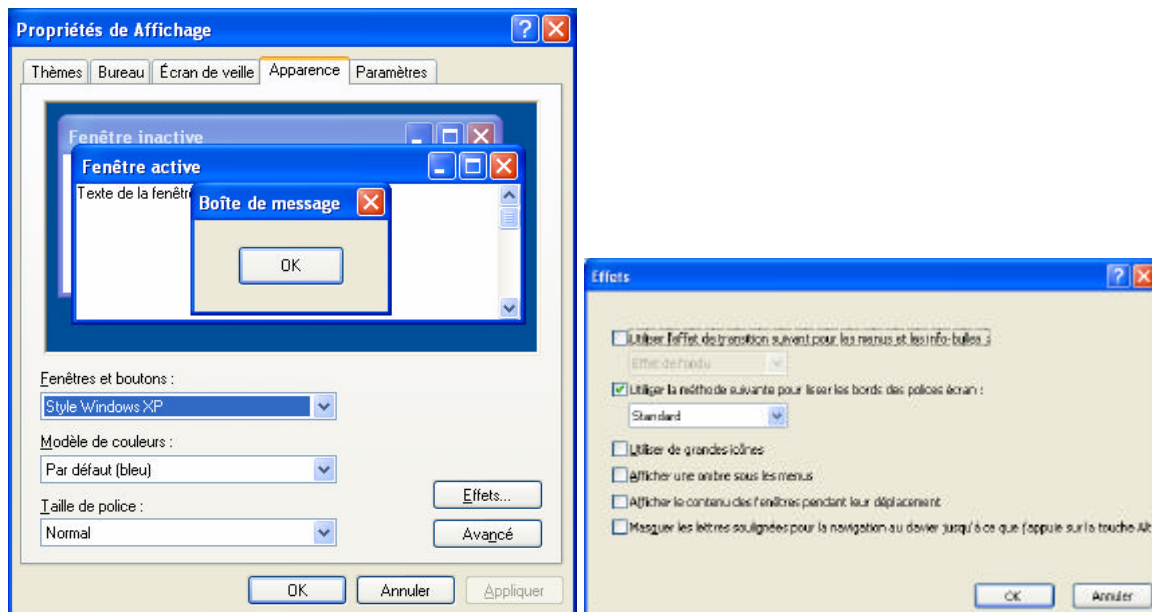

Installation d'un diffuseur

Version 1.7 22/08/2006

Dans le BIOS,

- Aller dans Power
- APM Configuration
- Restore on AC Power lost : Power ON
- Wake On Lan : enable

Dans le panneau de configuration Windows Centre de Sécurité

- Dans la partie de gauche aller sur "Modifier la façon dont le centre de sécurité me prévient"
- Désélectionner tout.

Sélectionner la résolution correcte

écran de veille "Aucun"

"Personnalisation du Bureau"

désélectionner "Exécuter l'Assistant"

“Toujours actif”, sélectionner “jamais”

Désélectionner “Activer la mise en veille”

“Apparence”, “Effets”, désélectionner tout sauf “Utiliser la méthode suivante”.

Utiliser un fond ‘aucun’ ou une image type :