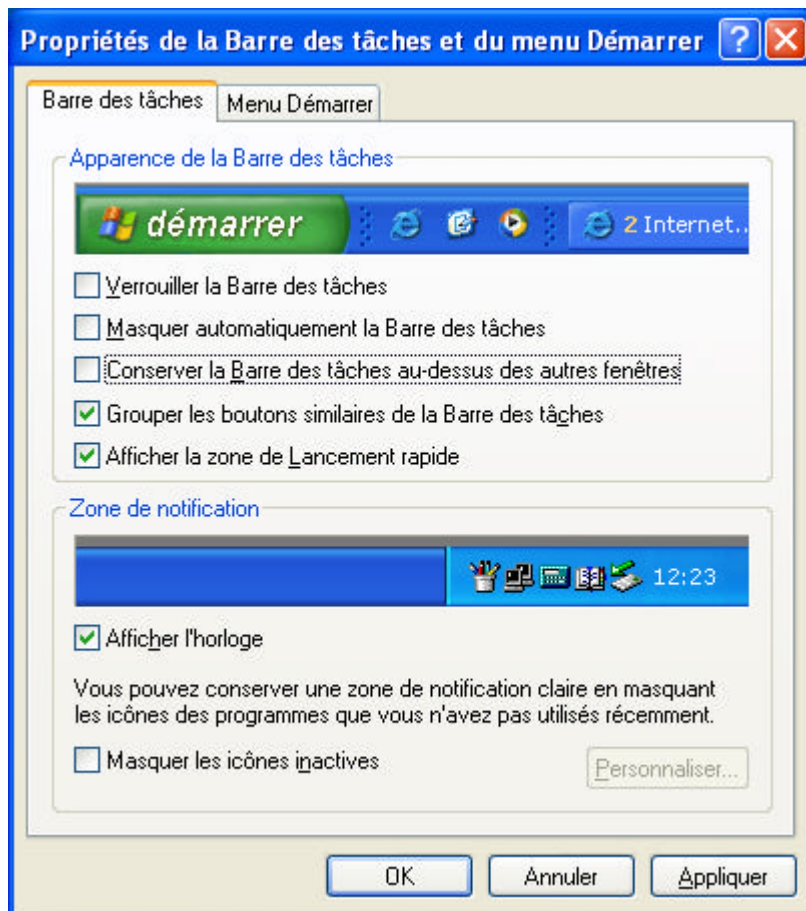

Installation d'un diffuseur

Version 1.7 22/08/2006

Dans le BIOS,

- Aller dans Power
- APM Configuration
- Restore on AC Power lost : Power ON
- Wake On Lan : enable

Dans le panneau de configuration Windows Centre de Sécurité

- Dans la partie de gauche aller sur "Modifier la façon dont le centre de sécurité me prévient"
- Désélectionner tout.

Sélectionner la résolution correcte

écran de veille "Aucun"

"Personnalisation du Bureau"

désélectionner "Exécuter l'Assistant"

“Toujours actif”, sélectionner “jamais”

Désélectionner “Activer la mise en veille”

“Apparence”, “Effets”, désélectionner tout sauf “Utiliser la méthode suivante”.

Utiliser un fond ‘aucun’ ou une image type :