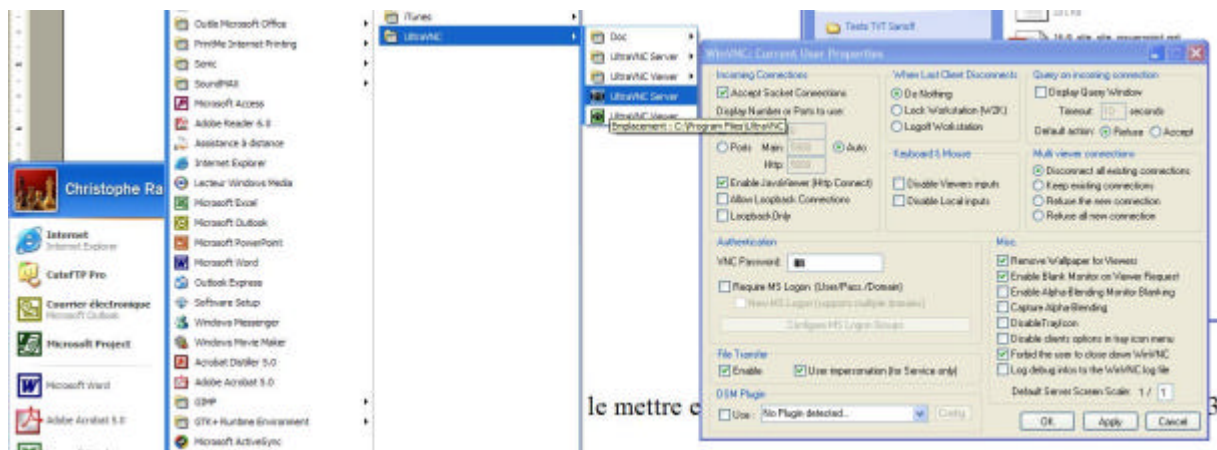

Installer le logiciel

- Installer TVTOOLS depuis le CD ou un partage réseau
- ou télécharger depuis <http://www.tvtools.info/download/install.zip>

Installer ULTRA_VNC

Installer ULTRA_VNC complet en Français depuis le CD dossier “xtras”
(ne mettre aucune croix lors de l’installation), le lancer, changer son mot de passe) et mettre
« Forbid the user to close down WinVNC »

Si vous utiliser des fichiers Powerpoint lancer une grille exemple avec un fichier .ppt pour accepter la licence