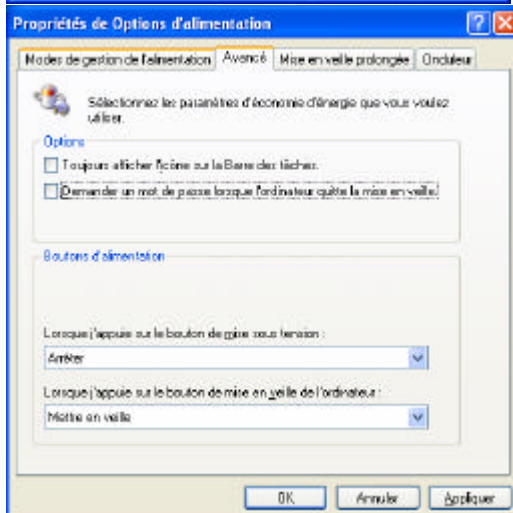

Installation d'un diffuseur

Version 1.7 22/08/2006

Dans le BIOS,

- Aller dans Power
- APM Configuration
- Restore on AC Power lost : Power ON
- Wake On Lan : enable

Dans le panneau de configuration Windows Centre de Sécurité

- Dans la partie de gauche aller sur "Modifier la façon dont le centre de sécurité me prévient"
- Désélectionner tout.

Sélectionner la résolution correcte

écran de veille "Aucun"

"Personnalisation du Bureau"

désélectionner "Exécuter l'Assistant"

“Toujours actif”, sélectionner “jamais”

Désélectionner “Activer la mise en veille”

“Apparence”, “Effets”, désélectionner tout sauf “Utiliser la méthode suivante”.

Utiliser un fond ‘aucun’ ou une image type :