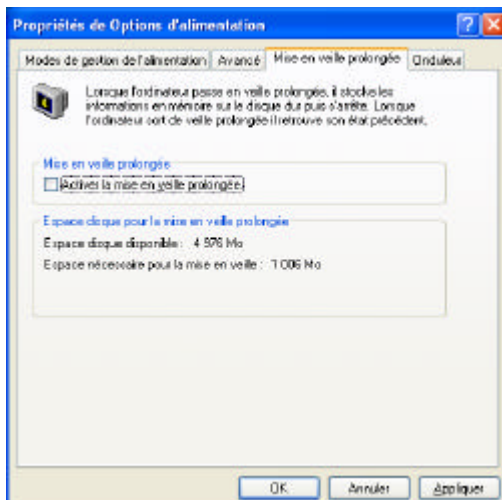

Installation d'un diffuseur

Version 1.7 22/08/2006

Dans le BIOS,

- Aller dans Power
- APM Configuration
- Restore on AC Power lost : Power ON
- Wake On Lan : enable

Dans le panneau de configuration Windows Centre de Sécurité

- Dans la partie de gauche aller sur "Modifier la façon dont le centre de sécurité me prévient"
- Désélectionner tout.

Sélectionner la résolution correcte

écran de veille "Aucun"

"Personnalisation du Bureau"

désélectionner "Exécuter l'Assistant"

“Toujours actif”, sélectionner “jamais”

Désélectionner “Activer la mise en veille”

“Apparence”, “Effets”, désélectionner tout sauf “Utiliser la méthode suivante”.

Utiliser un fond ‘aucun’ ou une image type :