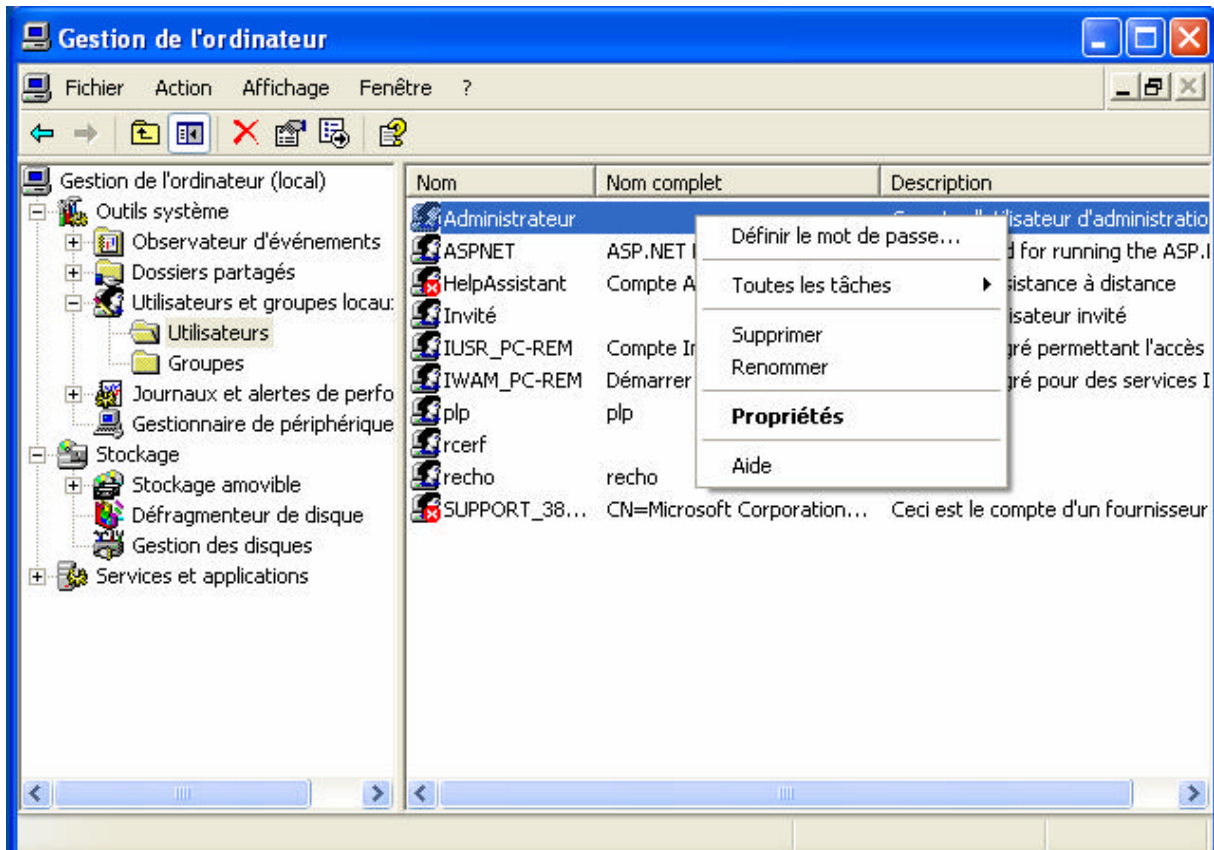

Propriétés de la Barre des tâches

Dans panneau de configuration “Ajouter ou supprimer des composants Windows”

Ajouter, IIS, Détails, FTP

Pare-feu Windows, Ajouter un port
 TVT 5100 TCP
 VNC 5900 TCP
 FTP 21 TCP