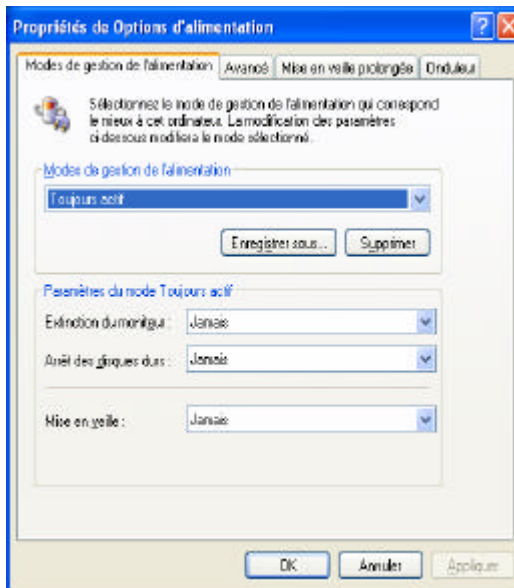

Installation d'un diffuseur

Version 1.7 22/08/2006

Dans le BIOS,

- Aller dans Power
- APM Configuration
- Restore on AC Power lost : Power ON
- Wake On Lan : enable

Dans le panneau de configuration Windows Centre de Sécurité

- Dans la partie de gauche aller sur "Modifier la façon dont le centre de sécurité me prévient"
- Désélectionner tout.

Sélectionner la résolution correcte

écran de veille "Aucun"

"Personnalisation du Bureau"

désélectionner "Exécuter l'Assistant"

“Toujours actif”, sélectionner “jamais”

Désélectionner “Activer la mise en veille”

“Apparence”, “Effets”, désélectionner tout sauf “Utiliser la méthode suivante”.

Utiliser un fond ‘aucun’ ou une image type :