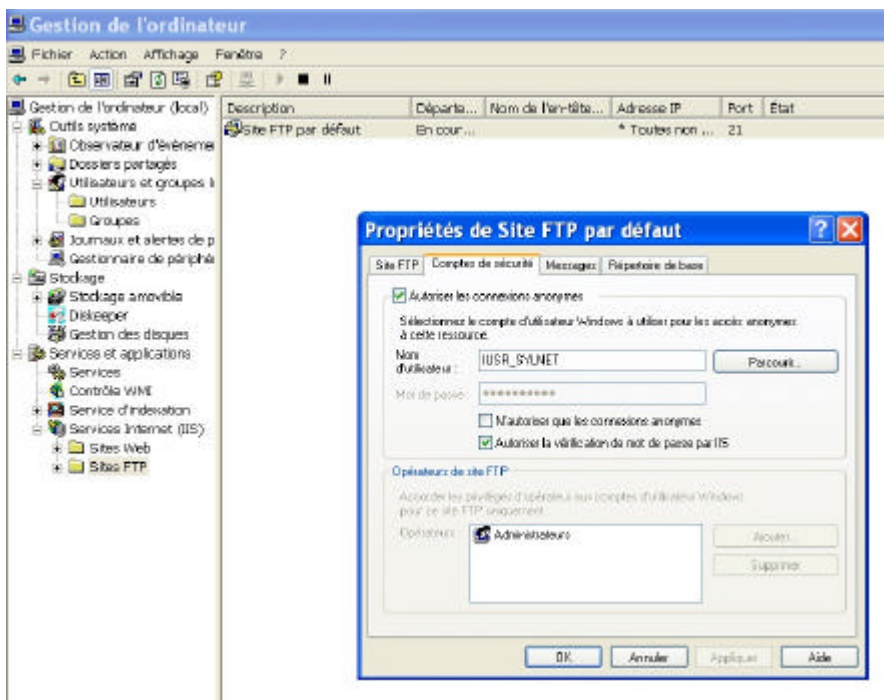

Panneau de configuration, Outils d'administration, Gestion de l'ordinateur, bouton de droite, "Définir le mot de passe" d'Administrateur

FTP