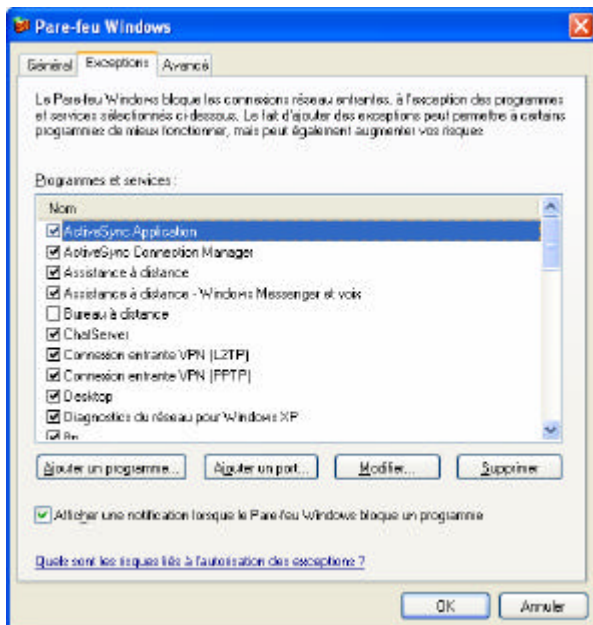

Installation d'un diffuseur

Version 1.7 22/08/2006

Dans le BIOS,

- Aller dans Power
- APM Configuration
- Restore on AC Power lost : Power ON
- Wake On Lan : enable

Dans le panneau de configuration Windows Centre de Sécurité

- Dans la partie de gauche aller sur "Modifier la façon dont le centre de sécurité me prévient"
- Désélectionner tout.

Sélectionner la résolution correcte

écran de veille "Aucun"

"Personnalisation du Bureau"

désélectionner "Exécuter l'Assistant"

“Toujours actif”, sélectionner “jamais”

Désélectionner “Activer la mise en veille”

“Apparence”, “Effets”, désélectionner tout sauf “Utiliser la méthode suivante”.

Utiliser un fond ‘aucun’ ou une image type :

Propriétés de la Barre des tâches

Dans panneau de configuration “Ajouter ou supprimer des composants Windows”

Ajouter, IIS, Détails, FTP

Pare-feu Windows, Ajouter un port
 TVT 5100 TCP
 VNC 5900 TCP
 FTP 21 TCP